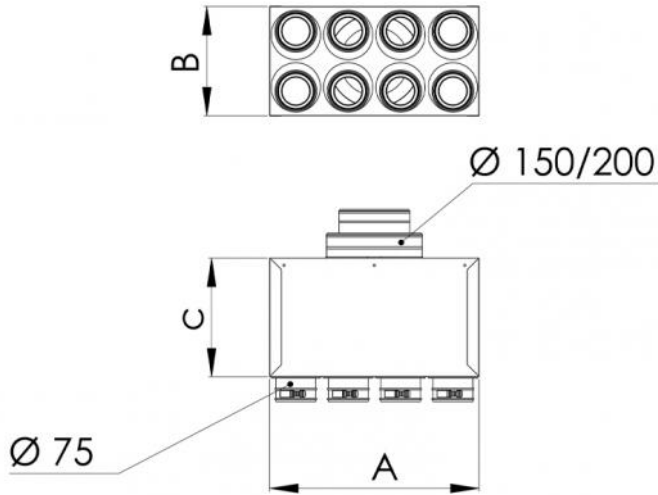

# Plenum insonorizzato in lamiera zincata 4 - 6 - 8 - 10 - 12 uscite Ø 75 con connettori completi di serranda di taratura con regolazione

- cod. ACD600121 - cod. ACD600122 - cod. ACD600123
- cod. ACD600124 - cod. ACD600125 - cod. ACD600126
- cod. ACD600127

## CARATTERISTICHE TECNICHE:

- Realizzata in lamiera zincata
- Elevato isolamento acustico
- Fonoassorbente interno spessore 20mm
- Setti fonoassorbenti removibili
- Completo di staffe per montaggio a soffitto
- Collarini uscita/ingresso come da tabella
- Manicotti completi di serranda di taratura con regolazione graduata tramite cacciavite

**DIMENSIONI**

CODICE	A [mm]	B [mm]	C [mm]	Ø INGRESSO [mm]	N° USCITE - Ø [mm]
ACD600121	360	240	500	150 / 200	4 - 75
ACD600122	360	240	500	150 / 200	6 - 75
ACD600123	660	240	500	150 / 200	8 - 75
ACD600124	660	240	500	150 / 200	10 - 75
ACD600125	660	240	500	150 / 200	12 - 75
ACD600126	360	240	500	100 / 125 / 150	4 - 75
ACD600127	360	240	500	100 / 125 / 150	6 - 75