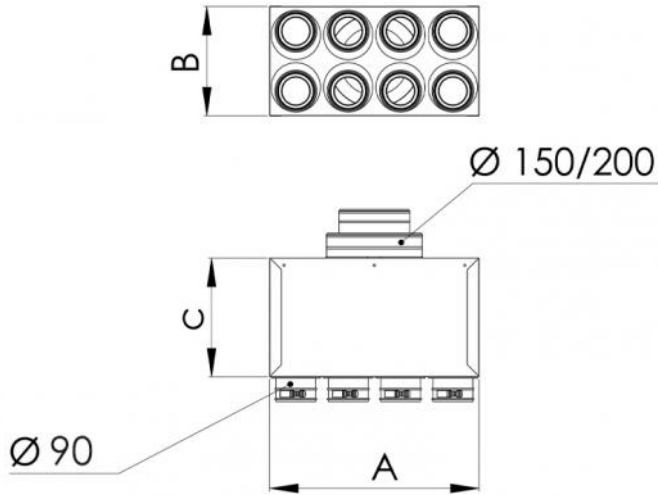

Plenum insonorizzato in lamiera zincata 4 - 6 - 8 - 10 - 12 uscite Ø 90 con connettori completi di serranda di taratura con regolazione

- cod. ACD600128 - cod. ACD600129 - cod. ACD600130
- cod. ACD600131 - cod. ACD600132 - cod. ACD600133
- cod. ACD600134

CARATTERISTICHE TECNICHE:

- Realizzata in lamiera zincata
- Elevato isolamento acustico
- Fonoassorbente interno spessore 20mm
- Setti fonoassorbenti removibili
- Completo di staffe per montaggio a soffitto
- Collarini uscita/ingresso come da tabella
- Manicotti completi di serranda di taratura con regolazione graduata tramite cacciavite

DIMENSIONI

CODICE	A [mm]	B [mm]	C [mm]	Ø INGRESSO [mm]	N° USCITE - Ø [mm]
ACD600128	360	240	500	150 / 200	4 - 90
ACD600129	360	240	500	150 / 200	6 - 90
ACD600130	660	240	500	150 / 200	8 - 90
ACD600131	660	240	500	150 / 200	10 - 90
ACD600132	660	240	500	150 / 200	12 - 90
ACD600133	360	240	500	100 / 125 / 150	4 - 90
ACD600134	360	240	500	100 / 125 / 150	6 - 90