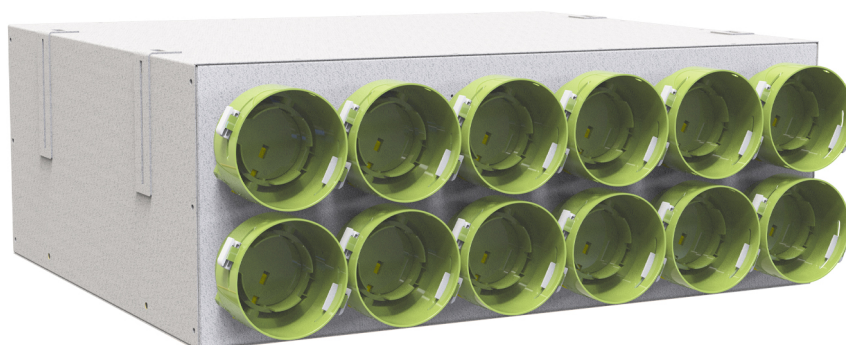

Plenum insonorizzato in lamiera zincata 4 - 6 - 8 - 10 - 12 uscite Ø 90 con connettori completi di serranda di taratura con regolazione

- cod. ACD600128 - cod. ACD600129 - cod. ACD600130
- cod. ACD600131 - cod. ACD600132 - cod. ACD600133
- cod. ACD600134

CARATTERISTICHE TECNICHE:

- Realizzata in lamiera zincata
- Elevato isolamento acustico
- Fonoassorbente interno spessore 20mm
- Setti fonoassorbenti removibili
- Completo di staffe per montaggio a soffitto
- Collarini uscita/ingresso come da tabella
- Manicotti completi di serranda di taratura con regolazione graduata tramite cacciavite

DIMENSIONI

CODICE	A [mm]	B [mm]	C [mm]	Ø INGRESSO [mm]	N° USCITE - Ø [mm]
ACD600128	360	240	500	150 / 200	4 - 90
ACD600129	360	240	500	150 / 200	6 - 90
ACD600130	660	240	500	150 / 200	8 - 90
ACD600131	660	240	500	150 / 200	10 - 90
ACD600132	660	240	500	150 / 200	12 - 90
ACD600133	360	240	500	100 / 125 / 150	4 - 90
ACD600134	360	240	500	100 / 125 / 150	6 - 90

ARTICOLI

CODICE	DESCRIZIONE
ACD600128	PLENUM INSONORIZZATO IN LAMIERA ZINCATA DIAM. 90 - 4 USCITE INGRESSO 150/200 RACCORDO TS
ACD600129	PLENUM INSONORIZZATO IN LAMIERA ZINCATA DIAM. 90 - 6 USCITE INGRESSO 150/200 RACCORDO TS
ACD600130	PLENUM INSONORIZZATO IN LAMIERA ZINCATA DIAM. 90 - 8 USCITE INGRESSO 150/200 RACCORDO TS
ACD600131	PLENUM INSONORIZZATO IN LAMIERA ZINCATA DIAM. 90 - 10 USCITE INGRESSO 150/200 RACCORDO TS
ACD600132	PLENUM INSONORIZZATO IN LAMIERA ZINCATA DIAM. 90 - 12 USCITE INGRESSO 150/200 RACCORDO TS
ACD600133	PLENUM INSONORIZZATO IN LAMIERA ZINCATA DIAM. 90 - 4 USCITE INGRESSO 100 / 125 /150 RACCORDO TS
ACD600134	PLENUM INSONORIZZATO IN LAMIERA ZINCATA DIAM. 90 - 6 USCITE INGRESSO 100 / 125 /150 RACCORDO TS