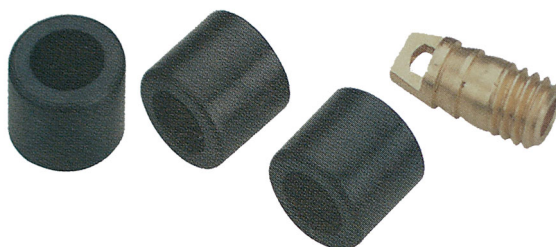

Paquet de pièces de rechange pour tuyaux SAE 1/4"

- cod. 11132028

LE KIT COMPREND:

- 3 joints en caoutchouc
- 1 presse à broche

ARTICLES

CODE	DESCRIPTION
11132028	KIT DE PIÈCES DÉTACHÉES POUR TUYAUX SAE DE 1/4"