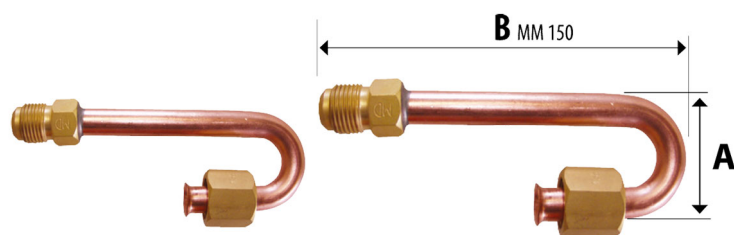

# Paar Umkehrfitting

- cod. 11130016 - cod. 11130017

## ABMESSUNGEN

CODE	A [mm]
11130016	41,5 / 43,7
11130017	41,5 / 46,5

## ARTIKEL

CODE	DESCRIPTION
11130016	PAAR INVERSINSVENTILE 1/4MX1/4 F - 3/8MX3/8F, MIN. VERPACK. 5 PAAR
11130017	PAAR INVERSINSVENTILE 1/4MX1/4F - 1/2MX1/2F, MIN. VERPACK. 5 PAAR

Alle Rechte an dieser Veröffentlichung liegen ausschließlich bei Tecnosystemi SpA.  
Tecnosystemi SpA behält sich das Recht vor, aus technischen oder handelsüblichen Gründen, jederzeit und ohne Vorankündigung, Änderungen vorzunehmen.