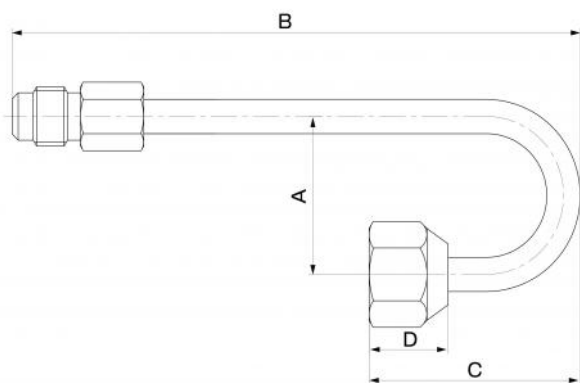

Umkehrungsverschraubung

- cod. SCC600004 - cod. SCC600005 - cod. SCC600003

ABMESSUNGEN

CODE	A [mm]	B [mm]	C [mm]	D [mm]
SCC600004	29.3	108	40.2	14
SCC600005	40.3	110.5	55.8	17.5
SCC600003	39.8	126.2	49.8	19

ARTIKEL

CODE	DESCRIPTION
SCC600004	UMKEHRVERBINDUNG 1/4"
SCC600005	UMKEHRVERBINDUNG 3/8"
SCC600003	UMKEHRVERBINDUNG 1/2"

Alle Rechte an dieser Veröffentlichung liegen ausschließlich bei Tecnosystemi SpA.
 Tecnosystemi SpA behält sich das Recht vor, aus technischen oder handelsüblichen Gründen, jederzeit und ohne Vorankündigung, Änderungen vorzunehmen.