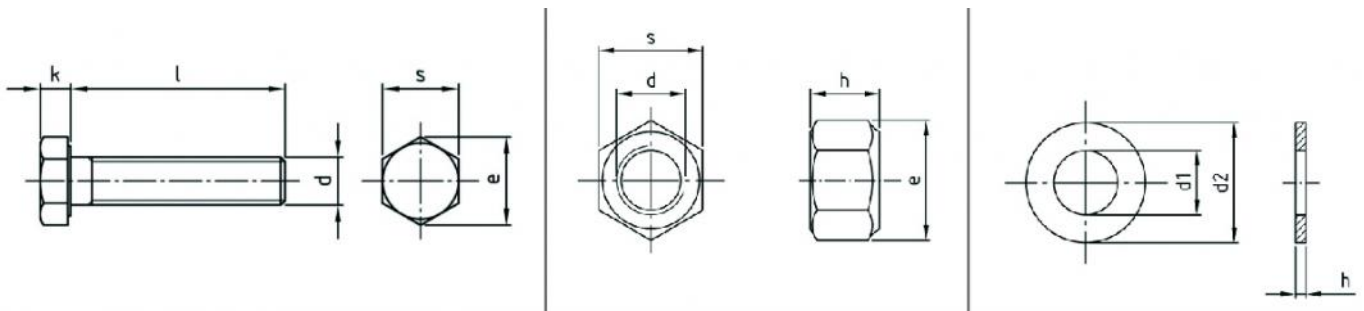

Kit vis + écrou + rondelle

- cod. 11110881 - cod. FVD600012BOX - cod. 11110881BOX
- cod. FVD600008BOX - cod. 11110882 - cod. FVD600013BOX
- cod. 11110882BOX - cod. FVD600009BOX - cod. 11110883
- cod. FVD600014BOX - cod. 11110883BOX - cod. FVD600010BOX
- cod. 11111038 - cod. FVD600015BOX - cod. 11111038BOX
- cod. FVD600011BOX

DESCRIPTIF

Kit de quincaillerie composé d'une vis, d'un écrou et d'une rondelle en acier inoxydable A2.

DIMENSIONS

CARACTÉRISTIQUES TECHNIQUES DE LA VIS

	DONNÉES			
	FVD600012BOX	FVD600013BOX	FVD600014BOX	FVD600015BOX
	11110881BOX	11110882BOX	11110883BOX	11111038BOX
Matériau :	Acier INOX A2			
Diamètre (d) [mm] :	8			
Longueur (l) [mm]	10	20	25	35
Hauteur de la tête (k) [mm]	5.3			
Mesure de référence (e) [mm]	14.38			
Type de filetage :	métrique			
Forme de la tête :	hexagonal			
Résistance à la traction [N/mm ²]	700			

CARACTÉRISTIQUES TECHNIQUES DE L'ÉCROU

CARACTÉRISTIQUES	DONNÉES			
	FVD600012BOX	FVD600013BOX	FVD600014BOX	FVD600015BOX
	11110881BOX	11110882BOX	11110883BOX	11111038BOX
Matériau :	Acier INOX A2			
Diamètre (d) [mm] :	8			
Type de filetage :	filetage à pas fin			
Mesure de référence (e) [mm]	14.38			
Hauteur (h) [mm]	8			
Résistance à la traction [N/mm ²]	700			

CARACTÉRISTIQUES TECHNIQUES DE LA RONDELLE

CARACTÉRISTIQUES	DONNÉES			
	FVD600012BOX	FVD600013BOX	FVD600014BOX	FVD600015BOX
	11110881BOX	11110882BOX	11110883BOX	11111038BOX
Matériau :	Acier INOX A2			
Diamètre intérieur (d1) [mm] :	8.4			
Diamètre extérieur (d2) [mm] :	16			
Hauteur nominale (h) [mm]	1.6			
Dureté [Hv]	200			