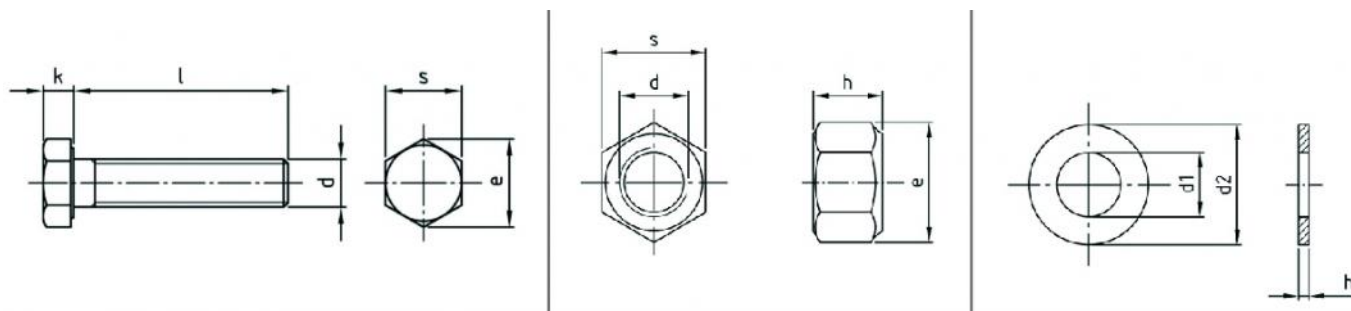

DESCRIZIONE

Kit viteria composto da vite, dado e rondella in acciaio inox A2.

DIMENSIONI

CARATTERISTICHE TECNICHE VITE

	DATI			
	FVD600012BOX	FVD600013BOX	FVD600014BOX	FVD600015BOX
	11110881BOX	11110882BOX	11110883BOX	11111038BOX
Materiale:	Acciaio INOX A2			
Diametro (d) [mm]:	8			
Lunghezza (l) [mm]	10	20	25	35
Altezza testa (k) [mm]	5.3			
Misura di riferimento (e) [mm]	14.38			
Tipo filettatura:	metrica			
Forma testa:	esagonale			
Resistenza alla trazione [N/mm ²]	700			

CARATTERISTICHE TECNICHE DADO

CARATTERISTICHE	DATI			
	FVD600012BOX	FVD600013BOX	FVD600014BOX	FVD600015BOX
	11110881BOX	11110882BOX	11110883BOX	11111038BOX
Materiale:	Acciaio INOX A2			
Diametro (d) [mm]:	8			
Tipo di filettatura:	filettatura a passo fine			
Misura di riferimento (e) [mm]	14.38			
Altezza (h) [mm]	8			
Resistenza alla trazione [N/mm ²]	700			

CARATTERISTICHE TECNICHE RONDELLA

CARATTERISTICHE	DATI			
	FVD600012BOX	FVD600013BOX	FVD600014BOX	FVD600015BOX
	11110881BOX	11110882BOX	11110883BOX	11111038BOX
Materiale:	Acciaio INOX A2			
Diametro interno (d1) [mm]:	8.4			
Diametro esterno (d2) [mm]:	16			
Altezza nominale (h) [mm]	1.6			
Durezza [Hv]	200			