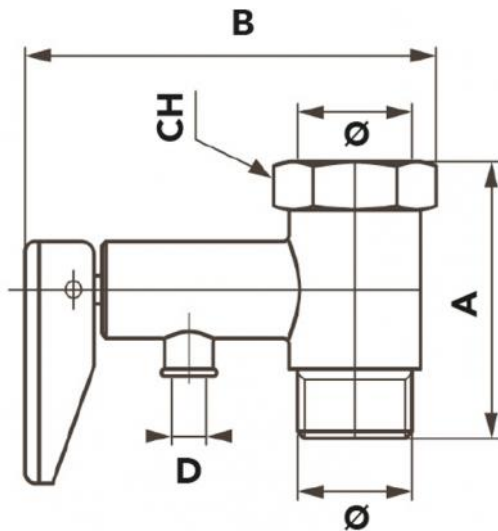

PESANTE

sicherheits- und Rückschlagventil mit Warmwasserbereiterhebel

- cod. 26200090

ABMESSUNGEN

CODE	A [mm]	B [mm]	CH [mm]	D [mm]	Ø
26200090	45	65	25	9	1/2"

ARTIKEL

CODE	DESCRIPTION
26200090	SICHERHEITS- UND RÜCKSCHLAGVENTIL MOD. 'SCHWER' M/HEBEL F.WARMWASSERBEREITER