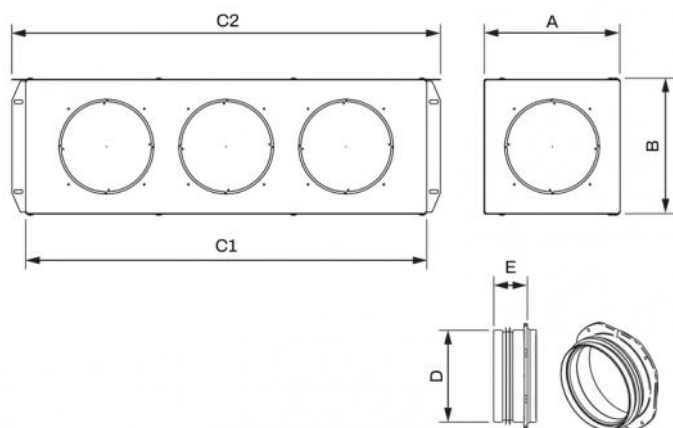

Zu- und Abluft-Zubehör für DE.CS Entfeuchter

- cod. ACC600099 - cod. ACC600100 - cod. ACC600101
- cod. ACC600102

TECHNISCHE EIGENSCHAFTEN:

ABMESSUNGEN cod. ACC600102

CODE	A [mm]	B [mm]	C1 [mm]	C2 [mm]	ØD [mm]	E [mm]
ACC600102	182	180	573	536	125	45

**ABMESSUNGEN cod. ACC600099 - cod. ACC600100 -
cod.ACC600101**

CODE	L [mm]	H [mm]	P [mm]	ØD [mm]
ACC600099	450	176	57	160
ACC600100	482	200	57	160
ACC600101	303	176	57	160

ARTIKEL

CODE	DESCRIPTION
ACC600099	
ACC600100	
ACC600101	
ACC600102	