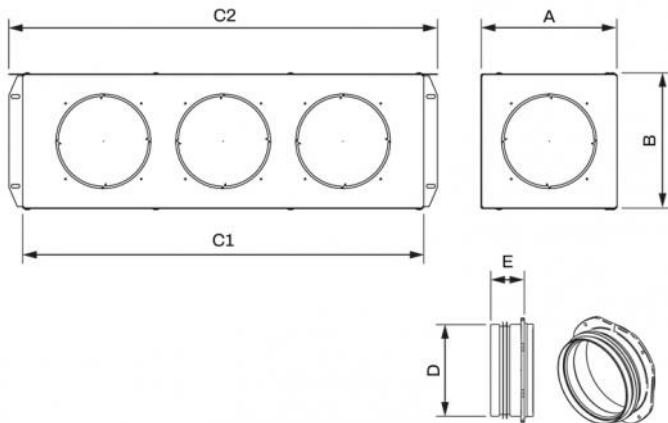

Zu- und Abluft-Zubehör für DE.CS Entfeuchter

- cod. ACC600099 - cod. ACC600100 - cod. ACC600101
- cod. ACC600102

TECHNISCHE EIGENSCHAFTEN:

ABMESSUNGEN cod. ACC600102

CODE	A [mm]	B [mm]	C1 [mm]	C2 [mm]	ØD [mm]	E [mm]
ACC600102	182	180	573	536	125	45

**ABMESSUNGEN cod. ACC600099 - cod. ACC600100 -
cod.ACC600101**

CODE	L [mm]	H [mm]	P [mm]	ØD [mm]
ACC600099	450	176	57	160
ACC600100	482	200	57	160
ACC600101	303	176	57	160

ARTIKEL

CODE	DESCRIPTION
ACC600099	
ACC600100	
ACC600101	
ACC600102	