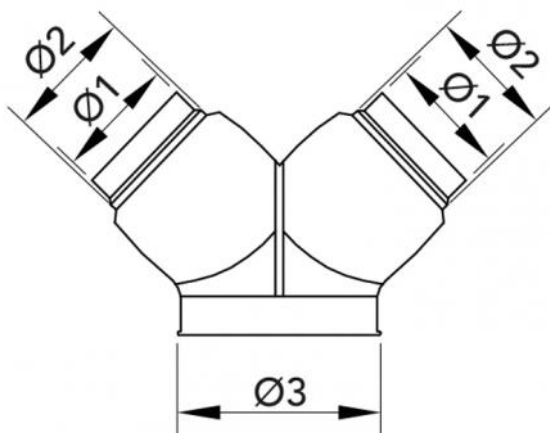

3-Wege-Merhfachverzweigung für Leitungsrohre

- cod. 11126370 - cod. 11126520

TECHNISCHE EIGENSCHAFTEN:

- Material: PE HD.
- 3 Anschlüsse mit mehreren Durchmessern

ABMESSUNGEN

CODE	Ø 1 [mm]	Ø 2 [mm]	Ø 3 [mm]
11126370	150	200	250
11126520	250	300	350

ARTIKEL

CODE	DESCRIPTION
11126370	3 WEG ABZWEIGUNG 250/200/200 -150/200-150
11126520	3-WEGE-MEHRFACHABLEITUNG FÜR KANALROHRE Ø350/300/250

Alle Rechte an dieser Veröffentlichung liegen ausschließlich bei Tecnosystemi SpA.
 Tecnosystemi SpA behält sich das Recht vor, aus technischen oder handelsüblichen Gründen, jederzeit und ohne Vorankündigung, Änderungen vorzunehmen.