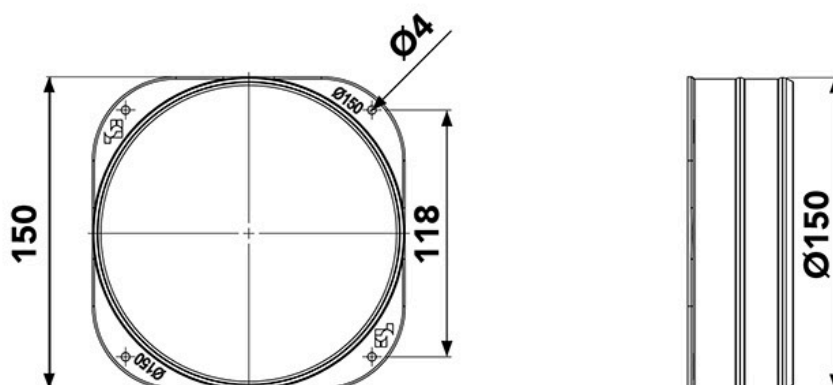

## E5

schelle für Plenum Ø 150

- cod. PWD500011

## ABMESSUNGEN

## TECHNISCHE EIGENSCHAFTEN:

- Aus PP
- Kondensation-Schutz
- Für ein- / doppelwandige kanalisierte Rohre
- Vorbereitet mit 4 Bohrungen zur Befestigung am Plenum