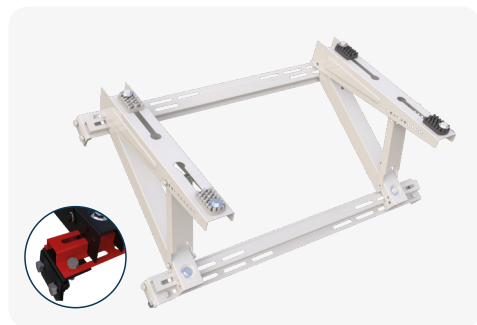

SPiRiT XL100 - XS100

MENSOLA

SPiRiT

BARRA DI REGOLAZIONE TELESCOPICA MENSOLA

TSTT 140 T

STAFFA TETTO TRASVERSALE TELESCOPICA

TSTT 140 N

STAFFA TETTO TRASVERSALE

Senza Spirit

Con Spirit

TSTT 140 A

STAFFA TETTO TRASVERSALE
PER LAMIERA AGGRAFFATA

TSLT 140 T

STAFFA TETTO LONGITUDINALE

TMB

MENSOLA LONGITUDINE A BANDIERA