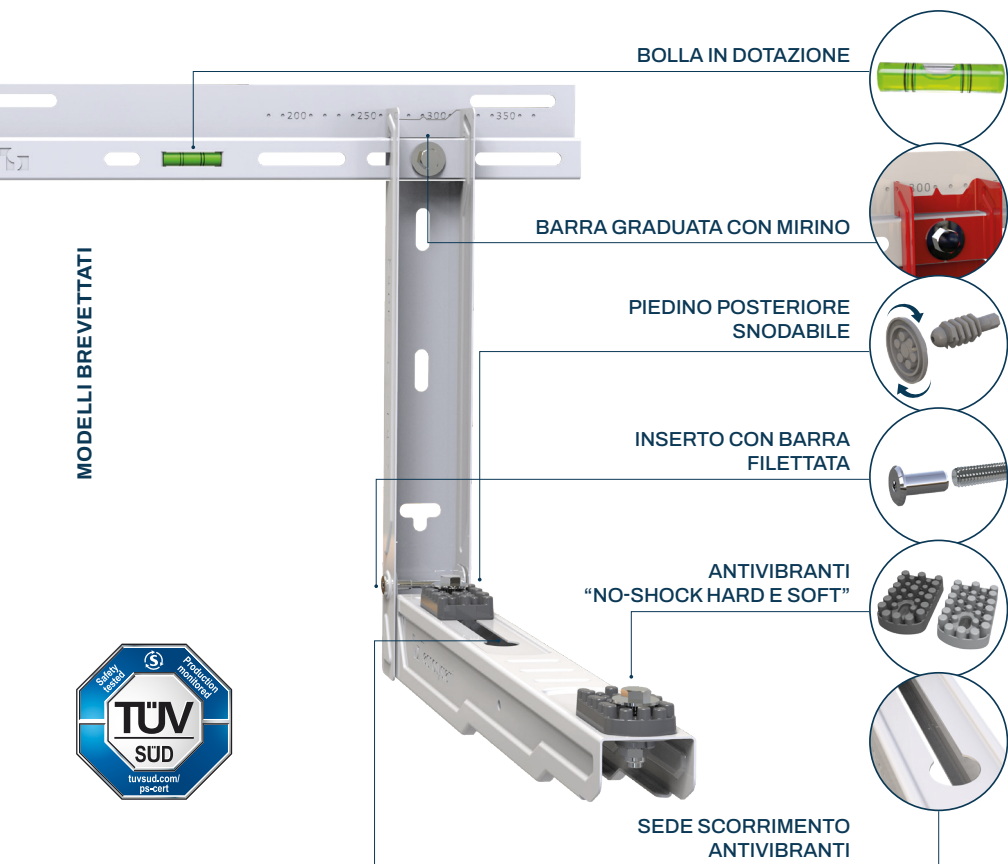

LE NOSTRE STAFFE SONO PREMONTATE

E COMPLETE
DI ANTIVIBRANTI
E VITERIA

CERTIFICAZIONE TÜV SÜD PER STAFFE UNITÀ ESTERNA: GARANZIA DI SICUREZZA E QUALITÀ

Scegliere staffe con certificazione TÜV SÜD di Tecnosystemi significa puntare sulla **qualità**, la **sicurezza** e la tranquillità a lungo termine.

Alta resistenza

Garanzia

Controllo e qualità

Certificato

GALILEO SGL EVO

STAFFA CON BARRA DENTELLATA

 **PREMONTATA**

Staffa Galileo Plus con antivibranti no-shock

Staffa Galileo Eco con antivibranti a scorrimento

KEPLERO SKP XXL

STAFFA CON BARRA GRADUATA

 **BARRA GRADUATA**

MINI CHILLER TSSC

STAFFA

*Codice SCD500444

LEONARDO SL

RAFFAELLO SR

STAFFA CON BARRA GRADUATA

PREMONTATA

BARRA GRADUATA

A richiesta disponibile
nella versione RAL 7016

DONATELLO SD

STAFFA AD AGGANCIO CON BARRA
GRADUATA SCORREVOLE

PREMONTATA