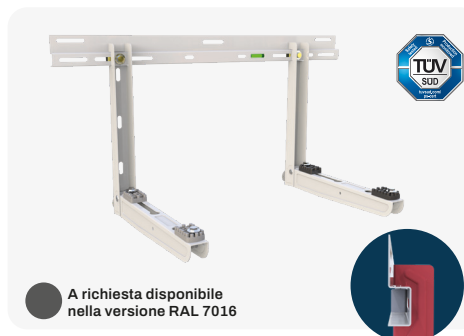

RAFFAELLO SR

STAFFA CON BARRA GRADUATA

PREMONTATA

BARRA GRADUATA

A richiesta disponibile
nella versione RAL 7016

DONATELLO SD

STAFFA AD AGGANCIO CON BARRA
GRADUATA SCORREVOLE

PREMONTATA

BARRA GRADUATA

A richiesta disponibile
nella versione RAL 7016

GIOTTO SG

STAFFA CON BARRA GRADUATA

PREMONTATA

BARRA GRADUATA

A richiesta disponibile
nella versione RAL 7016

TSMC CLASSIC EVO

STAFFA CON BARRA GRADUATA

BARRA GRADUATA

TSM STANDARD EVO

STAFFA CON BARRA TELESCOPICA

GALILEO MGL EVO

MENSOLA

PREMONTATA

GALILEO MGL ECO

MENSOLA

GALILEO MGL START

MENSOLA SENZA ANTIVIBRANTI

GIOTTO MG

MENSOLA

LEONARDO ML

MENSOLA

BARRA A MURO L.1000