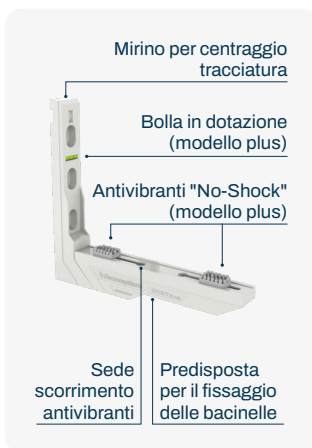

RAFFAELLO SR

STAFFA CON BARRA GRADUATA

PREMONTATA

BARRA GRADUATA

A richiesta disponibile
nella versione RAL 7016

DONATELLO SD

STAFFA AD AGGANCIO CON BARRA
GRADUATA SCORREVOLE

PREMONTATA

MENSOLA

GALILEO MGL START

MENSOLA SENZA ANTIVIBRANTI

GIOTTO MG

MENSOLA

LEONARDO ML

MENSOLA

BARRA A MURO L.1000

PER STAFFE KEPLERO - GIOTTO
LEONARDO - CLASSIC E MENSOLE
GIOTTO - LEONARDO

LEONIDA ML

MENSOLA

TSE STANDARD MENSOLA

TSE INDUSTRIALE MENSOLA

KEPLERO SKP 120 A STAFFA INOX

GALILEO SGL 120 A STAFFA INOX

GALILEO MGL 120 A MENSOLA INOX

SPiRiT XL100 - XS100

MENSOLA

SPiRiT

BARRA DI REGOLAZIONE TELESCOPICA MENSOLA

TSTT 140 T

STAFFA TETTO TRASVERSALE TELESCOPICA

TSTT 140 N

STAFFA TETTO TRASVERSALE