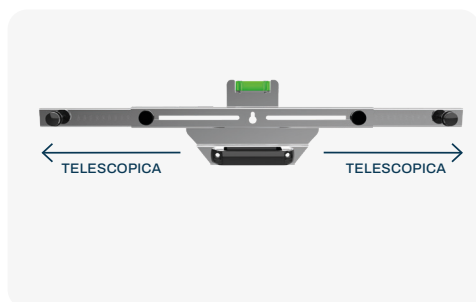

PER STAFFE KEPLERO - GIOTTO
LEONARDO - CLASSIC E MENSOLE
GIOTTO - LEONARDO

LEONIDA ML

MENSOLA

TSE STANDARD MENSOLA

TSE INDUSTRIALE MENSOLA

KEPLERO SKP 120 A STAFFA INOX

GALILEO SGL 120 A STAFFA INOX

GALILEO MGL 120 A MENSOLA INOX

SPiRiT XL100 - XS100

MENSOLA

SPiRiT

BARRA DI REGOLAZIONE TELESCOPICA MENSOLA

TSTT 140 T

STAFFA TETTO TRASVERSALE TELESCOPICA

TSTT 140 N

STAFFA TETTO TRASVERSALE