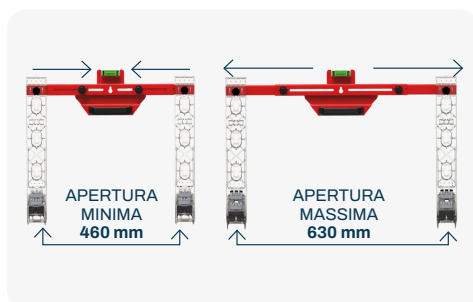

PER STAFFE KEPLERO - GIOTTO
LEONARDO - CLASSIC E MENSOLE
GIOTTO - LEONARDO

LEONIDA ML

MENSOLA

TSE STANDARD MENSOLA

TSE INDUSTRIALE MENSOLA

KEPLERO SKP 120 A STAFFA INOX

GALILEO SGL 120 A STAFFA INOX

GALILEO MGL 120 A MENSOLA INOX

SPiRiT XL100 - XS100

MENSOLA

SPiRiT

BARRA DI REGOLAZIONE TELESCOPICA MENSOLA

TSTT 140 T

STAFFA TETTO TRASVERSALE TELESCOPICA

TSTT 140 N

STAFFA TETTO TRASVERSALE