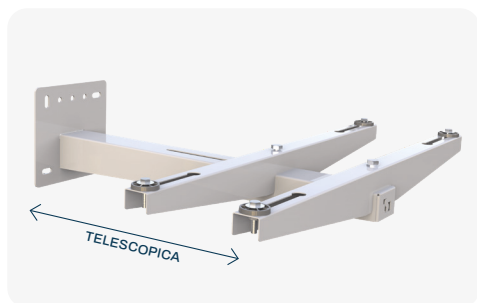

TSCT

STAFFA TELESCOPICA
PER CAPPOTTO TERMICO