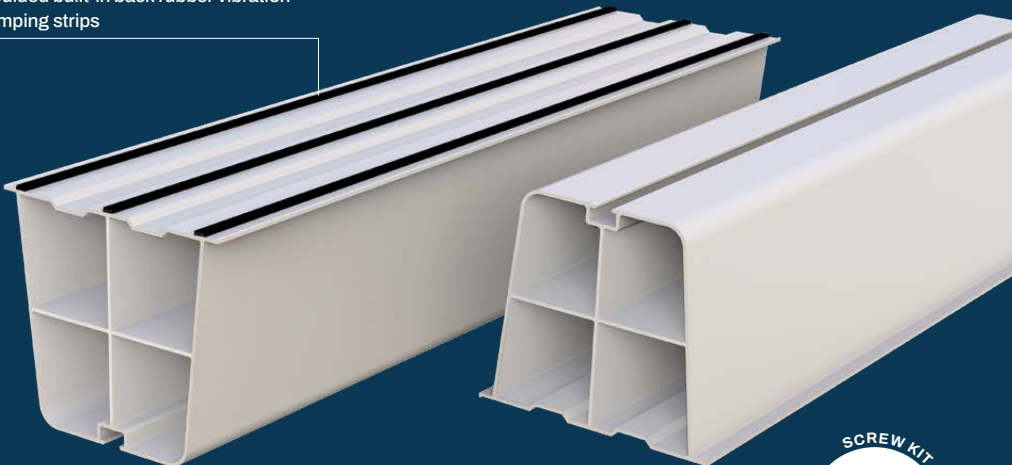

SUELO MAXI

FLOOR BASE PAIR WITH
VIBRATION-DAMPER

4 MODELS

Suelo Maxi 350 - Load 140 kg
Suelo Maxi 450 - Load 180 kg
Suelo Maxi 600 - Load 240 kg
Suelo Maxi 1000 - Load 400 kg

CLOSING CAP

SUELO MAXI ECO

FLOOR BASE PAIR WITH
VIBRATION-DAMPER