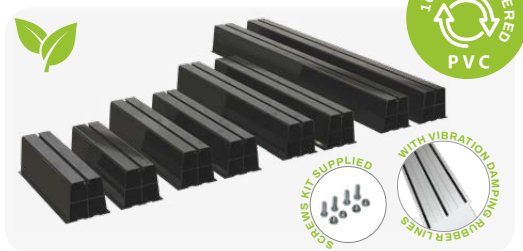

4 MODELS

Suelo Maxi Eco 350 - Load 140 kg
Suelo Maxi Eco 450 - Load 180 kg
Suelo Maxi Eco 600 - Load 240 kg
Suelo Maxi Eco 1000 - Load 400 kg

CLOSING CAP

SUELO MINI

FLOOR BASE PAIR WITH
VIBRATION-DAMPER

4 MODELS

Suelo Mini 330 - Load 90 kg
Suelo Mini 400 - Load 130 kg
Suelo Mini 470 - Load 180 kg
Suelo Mini 1000 - Load 300 kg

CLOSING CAP

SUELO MINI ECO

FLOOR BASE PAIR WITH
VIBRATION-DAMPER

4 MODELS

Suelo Mini 330 - Load 90 kg
Suelo Mini 400 - Load 130 kg
Suelo Mini 470 - Load 180 kg
Suelo Mini 1000 - Load 300 kg