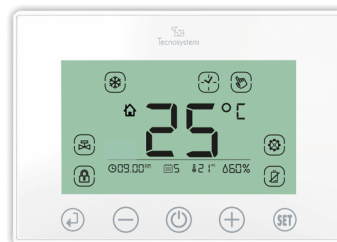

## SCHEMA TECNICA

Cronotermostato ambiente a parete touch screen programmabile a batterie ATLANTIS AA

COD. 11181423

## CARATTERISTICHE TECNICHE:

- Fissaggio a parete mediante dima, vite e tasselli forniti a corredo
- Alimentazione a batterie 2x1,5v tipo AA (LR6) fornite a corredo
- Durata batterie 18 mesi
- Display LCD 4,5"
- Tastiera touch
- Funzioni crono o manuale
- Blocco del cronotermostato
- Scala di temperatura °C/°F
- Indicazione di valore dell'UR in percentuale %
- Valore di TA e Set Point