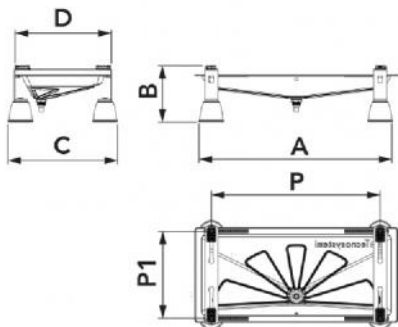

SCHEMA TECNICA

Supporto a pavimento INFINITY con bacinella BLUE RIVER e piedino GENIUS 1000 fisso

COD. SCD500010 - SCD500011 - SCD500014 - SCD500015 - SCD500018 - SCD500019

CARATTERISTICHE TECNICHE:

- Piedini in lamiera elettrozincata
- Verniciatura in poliesteri da esterno color avorio
- Bacinella BLUE RIVER realizzata in plastica ABS PMMA color avorio
- Attacco per tubo di scarico condensa Ø 16
- Completo di kit antivibrante "NO-SHOCK" 2 Hard + 2 Soft
- Piedini a pavimento Genius 1000 con perno di fissaggio rapido Ø10

CON CAVO SCALDANTE 3 m:

- Completo di cavo scaldante 15 W/m da 3m
- Attacco per tubo di scarico condensa Ø 16

CON CAVO SCALDANTE 3+3 m:

CODICE	A [mm]	B [mm]	C [mm]	D [mm]	P [mm]	P1 [mm]
SCD500010	850	230	460	410	800/400	370/150
SCD500011	1050	230	460	410	1000/400	370/150
SCD500014	850	230	460	410	800/400	370/150
SCD500015	1050	230	460	410	1000/400	370/150
SCD500018	850	230	460	410	800/400	370/150
SCD500019	1050	230	460	410	1000/400	370/150