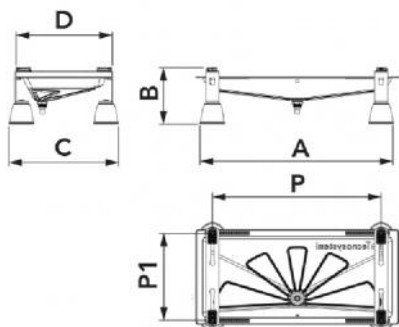

SCHEMA TECNICA

Supporto a pavimento INFINITY con bacinella BLUE RIVER e piedino GENIUS 1000R regolabile

COD. SCD500012 - SCD500013 - SCD500016 - SCD500017 - SCD500020 - SCD500021

CARATTERISTICHE TECNICHE:

Con cavo scaldante 3 m:

- Completo di cavo scaldante 15 W/m da 3 m

CODICE	A [mm]	B [mm]	C [mm]	D [mm]	P [mm]	P1 [mm]
SCD500012	850	230 + 260	410	460	800/400	370/150
SCD500013	1050	230 + 260	410	460	1000/400	370/150
SCD500016	850	230 + 260	410	460	800/400	370/150
SCD500017	1050	230 + 260	410	460	1000/400	370/150
SCD500020	850	230 + 260	410	460	800/400	370/150
SCD500021	1050	230 + 260	410	460	1000/400	370/150