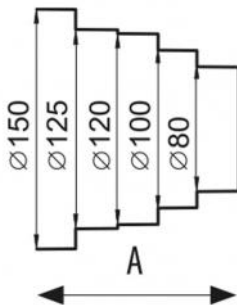

DATASHEET

Reduction Ø 80 - 100 - 120 - 125 - 150 RDZ 100

COD. 11161379

DIMENSIONS

| CODE     | A [mm] | Ø [mm]                     |
|----------|--------|----------------------------|
| 11161379 | 125    | 80 - 100 - 120 - 125 - 150 |

ITEMS

| CODE     | DESCRIPTION                         |
|----------|-------------------------------------|
| 11161379 | REDUCER "RDZ100" 80-100-120-125-150 |