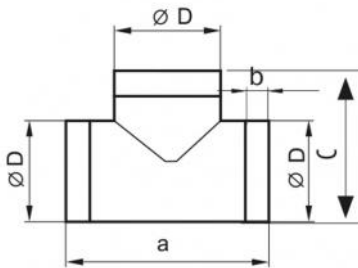

DATASHEET

"T" shunt in PVC DTP

COD. 11161374 - 11161374B - 11161374C

DIMENSIONS

CODE	A [mm]	B [mm]	C [mm]	Ø D [mm]
11161374	173	30	130	100
11161374B	198	30	165	125
11161374C	223	30	189	150

ITEMS

CODE	DESCRIPTION
11161374	PVC T-BRANCH "DTP" 100
11161374B	PVC T-BRANCH "DTP" 125
11161374C	PVC T-BRANCH "DTP" 150