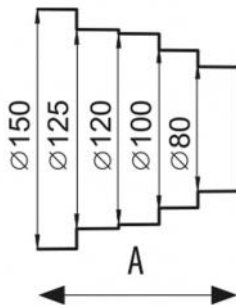

DATASHEET

reduzierung Ø 80 - 100 - 120 - 125 - 150

Reduzierung Ø 80 - 100 - 120 - 125 - 150 RDZ 100

COD. 11161379

ABMESSUNGEN

| CODE | A [mm] | Ø [mm] |
|----------|--------|----------------------------|
| 11161379 | 125 | 80 - 100 - 120 - 125 - 150 |

ARTIKEL

| CODE | DESCRIPTION |
|----------|-------------------------------------|
| 11161379 | REDUZIERSTUECK D.80-100-120-125-150 |