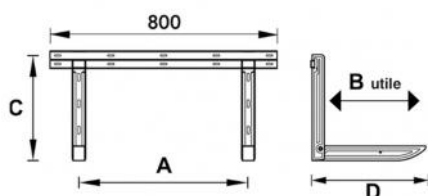

DATASHEET

support

KEPLERO SK

COD. 11000600 - 11000600

CARACTÉRISTIQUES TECHNIQUES :

- En tôle électro-galvanisée
- Support de bulle fourni
- Peinture polyester d'extérieur
- Prédéposé pour le bassin de collecte des condensats
- Plots anti-vibrations coulissants « NO-SHOCK » fournis
- Chevilles de fixation
- Prédéposé pour l'élévateur électrique
- Pieds arrière articulés réglables

DIMENSIONS

CODE	A [mm]	B [mm]	C [mm]	D [mm]	CHARGE [kg]
11000600	350/750	240/465	400	625	100

ARTICLES

CODE	DESCRIPTION
11000600	

Tecnosystemi S.p.A. - Società Benefit
via dell'Industria, 2/4 - Z.I. San Giacomo di Veglia 31029
Vittorio Veneto (Treviso) - Italia
Tel +39 0438.500044 - Fax +39 0438.501516
email: info@tecnosystemi.com