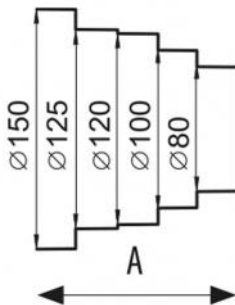

DATASHEET

réduction Ø 80 - 100 - 120 - 125 - 150

Réduction Ø 80 - 100 - 120 - 125 - 150 RDZ 100

COD. 11161379

DIMENSIONS

CODE	A [mm]	Ø [mm]
11161379	125	80 - 100 - 120 - 125 - 150

ARTICLES

CODE	DESCRIPTION
11161379	REDUCTION D.80-100-120-125-150