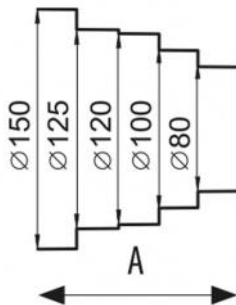

DATASHEET

reduction Ø 80 - 100 - 120 - 125 - 150

Reduction Ø 80 - 100 - 120 - 125 - 150 RDZ 100

COD. 11161379

DIMENSIONS

CODE	A [mm]	Ø [mm]
11161379	125	80 - 100 - 120 - 125 - 150

ITEMS

CODE	DESCRIPTION
11161379	REDUCER "RDZ100" 80-100-120-125-150