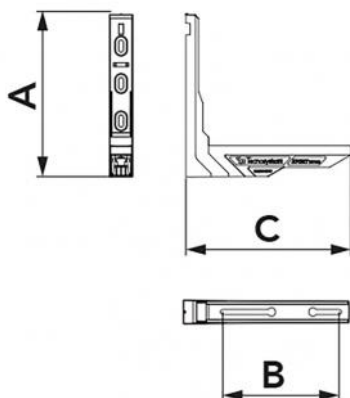

SCHEMA PRODOTTO

mensola

SPIRIT XL100 - XS100 mensola

COD. SCD500064 - SCD500065 - SCD500066 - SCD500067

CARATTERISTICHE TECNICHE:

- Realizzata in PA6
- Con bolla in dotazione
- Antivibranti a scorrimento "NO-SHOCK" in dotazione (nella versione PLUS)
- Tasselli di fissaggio
- Predisposta per il fissaggio della bacinella raccolta condensa BLUE RIVER

DIMENSIONI

CODICE	A [mm]	B [mm]	C [mm]	PORTATA [kg]
SCD500064	430	130 + 310	440	100
SCD500065	430	130 + 370	500	100
SCD500066	430	130 + 310	440	100
SCD500067	430	130 + 370	500	100

ARTICOLI

CODICE	DESCRIZIONE
SCD500064	MENSOLA SPIRIT XS100 BASIC
SCD500065	MENSOLA SPIRIT XL100 BASIC
SCD500066	MENSOLA SPIRIT XS100 PLUS
SCD500067	MENSOLA SPIRIT XL100 PLUS