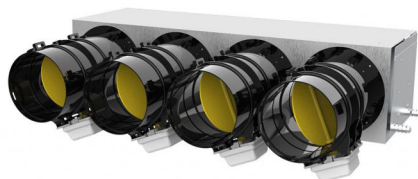

Produktdatenblatt

PROAIR PACK RF AMBRA 4L - mit isoliertem Blechplenum

COD. GAD400283 - GAD400284 - GAD400285 - GAD400286 -
 GAD400287 - GAD400288 - GAD400383 - GAD400384 - GAD400389 -
 GAD400390 - GAD400420 - GAD400421

Chrono-Thermostat-Kombination:

- 4 DISCOVERY 3X Chrono-Thermostate
- 1 DISCOVERY 3X Chrono-Thermostat + 3 MINI DISCOVERY 3X Chrono-Thermostate
- 1 DISCOVERY 3X Chrono-Thermostat + 3 LEM Raumsonden

Das System PROAIR PACK RF AMBRA 4L besteht aus:

- 1 gedämmtes Zufuhrplenum für kanalisierte Einheit (geben Sie bei der Bestellung den Plenumcode an)
 - 1 POLARIS 4X oder POLARIS 5X Steuerzentrale mit vorinstallierten Protokollen, App, Alexa und Google Home
 - 4 motorisierte bereits mit dem System verkabelte Klappen
 - 4 DISCOVERY 3X Chrono-Thermostate (weiße Farbe an der Wand mit Batterien)
 - 1 mechanisches Bypass-Set zur Befestigung am Plenum (komplett mit Befestigungsringmutter und Gegengewicht)
- Auf Anfrage anpassbar