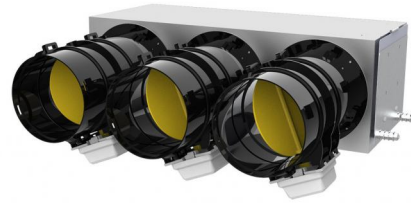

Produktdatenblatt

PROAIR PACK RF BLUE 3L - mit isoliertem Blechplenum

COD. GAD400271 - GAD400272 - GAD400273 - GAD400274 -
GAD400275 - GAD400276 - GAD400381 - GAD400382 - GAD400387 -
GAD400388 - GAD400418 - GAD400419

Chrono-Thermostat-Kombination:

- 3 DISCOVERY 3X Chrono-Thermostate
- 1 DISCOVERY 3X Chrono-Thermostat + 2 MINI DISCOVERY 3X Chrono-Thermostate
- 1 DISCOVERY 3X Chrono-Thermostat + 2 LEM Raumsonden

Das System PROAIR PACK RF BLUE 3L besteht aus:

- 1 gedämmtes Zufuhrplenum für kanalisierte Einheit (geben Sie bei der Bestellung den Plenumcode an)
 - 1 POLARIS 4X oder POLARIS 5X Steuerzentrale mit vorinstallierten Protokollen, App, Alexa und Google Home
 - 3 motorisierte bereits mit dem System verkabelte Klappen
 - 3 DISCOVERY 3X Chrono-Thermostate (weiß an der Wand mit Batterien)
 - 1 mechanisches Bypass-Set zur Befestigung am Plenum (komplett mit Befestigungsringmutter und Gegengewicht)
- Auf Anfrage anpassbar