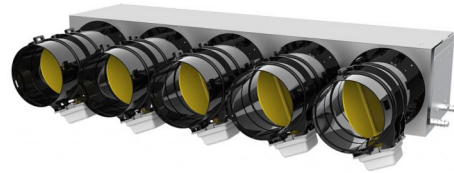

Produktdatenblatt

PROAIR PACK RF PINK 5L - mit isoliertem Blechplenum

COD. GAD400292 - GAD400293 - GAD400294 - GAD400295 -
 GAD400296 - GAD400297 - GAD400391 - GAD400392 - GAD400393 -
 GAD400394 - GAD400422 - GAD400423

Chrono-Thermostat-Kombination:

- 5 DISCOVERY 3X Chrono-Thermostate
- 1 DISCOVERY 3X Chrono-Thermostat + 4 MINI DISCOVERY 3X Chrono-Thermostate
- 1 DISCOVERY 3X Chrono-Thermostat + 4 LEM Raumsonden

Das System PROAIR PACK RF PINK 5L besteht aus:

- 1 gedämmtes Zufuhrplenum für kanalisierte Einheit (geben Sie bei der Bestellung den Plenumcode an)
 - 1 POLARIS 4X oder POLARIS 5X Steuerzentrale mit vorinstallierten Protokollen, App, Alexa und Google Home
 - 5 motorisierte bereits mit dem System verkabelte Klappen
 - 5 DISCOVERY 3X Chrono-Thermostate (weiß an der Wand mit Batterien)
 - 1 mechanisches Bypass-Set zur Befestigung am Plenum (komplett mit Befestigungsringmutter und Gegengewicht)
- Auf Anfrage anpassbar