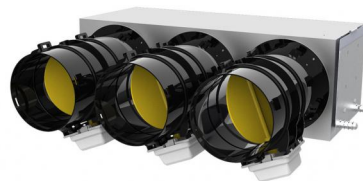

Produktdatenblatt

PROAIR PACK CAB SILVER 3L - mit isoliertem Blechplenum

COD. GAD400312 - GAD400313 - GAD400401 - GAD400402

TECHNISCHE MERKMALE

Das System PROAIR PACK CAB SILVER 3L besteht aus:

- 1 gedämmtes Zufuhrplenum für kanalisierte Einheit (geben Sie bei der Bestellung den Plenumcode an)
- 1 POLARIS 4X oder POLARIS 5X Steuerzentrale mit vorinstallierten Protokollen, App, Alexa und Google Home
- 3 motorisierte bereits mit dem System verkabelte Klappen
- 3 hinterleuchtete STEALTH 3X Chrono-Thermostate (weiße Unterputz-Stromversorgung)
- 1 mechanisches Bypass-Set zur Befestigung am Plenum (komplett mit Befestigungsringmutter und Gegengewicht)
- 1 (ein) 50 m Spiralkabel, 4-polig für Chrono-Thermostatanschluss

Auf Anfrage anpassbar

ARTIKEL

CODE	DESCRIPTION
GAD400312	
GAD400313	
GAD400401	
GAD400402	