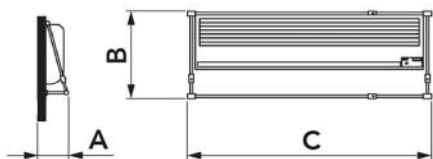

DATASHEET

rev. 00 - 28/09/2022

Split laundry dryer

12000033

CARATTERISTICHE TECNICHE:

- Versatile e telescopico
- Adatto per unità interne

DIMENSIONS

CODE	A [mm]	B [mm]	C [mm]
12000033	270-330	480-700	700-900

ITEMS

CODE	DESCRIPTION
12000033	SPLIT CLOTHES DRYING RACK