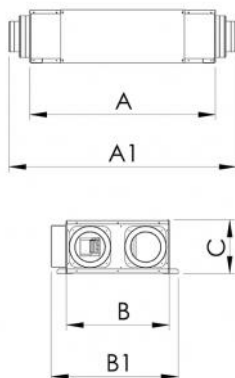

## CARATTERISTICHE TECNICHE:

- Per installazione in controsoffitto
- Completo di pannello di controllo a parete con segnalazione filtri sporchi
- Dotato di scheda di rete ethernet
- Alimentazione 230 V - 50 Hz
- Filtri estraibili grado G4
- Attacchi Ø 150 mm
- Pacco di scambio ad alta efficienza in polistirene
- Filtri di mandata e ripresa estraibili
- Dotato di attacco per scarico condensa
- Dotato di by pass ad azionamento automatico

## DIMENSIONI

CODICE	A [mm]	A1 [mm]	B [mm]	B1 [mm]	C [mm]
ACD200001	850	1050	500	615	260
ACD200003	850	1050	500	615	260

**Tecnosystemi S.p.A. - Società Benefit**  
 via dell'Industria, 2/4 - Z.I. San Giacomo di Veglia 31029  
 Vittorio Veneto (Treviso) - Italia  
 Tel +39 0438.500044 - Fax +39 0438.501516  
 email: [info@tecnosystemi.com](mailto:info@tecnosystemi.com)