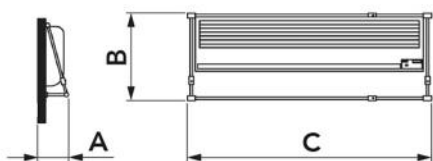

DATASHEET

rev. 00 - 28/09/2022

Split-Wäschetrockner

12000033

CARATTERISTICHE TECNICHE:

- Versatile e telescopico
- Adatto per unità interne

ABMESSUNGEN

CODE	A [mm]	B [mm]	C [mm]
12000033	270-330	480-700	700-900