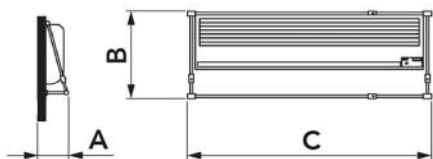

DATASHEET

rev. 00 - 28/09/2022

Sèche-linge de split

12000033

CARATTERISTICHE TECNICHE:

- Versatile e telescopico
- Adatto per unità interne

DIMENSIONS

CODE	A [mm]	B [mm]	C [mm]
12000033	270-330	480-700	700-900

ARTICLES

CODE	DESCRIPTION
12000033	SECHE-LINGE POUR SPLIT