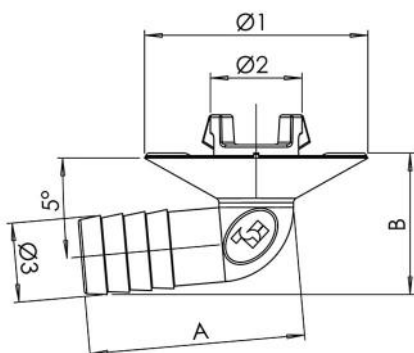

DATASHEET

rev. 00 - 15/12/2022

MADE IN ITALY

95° angled water drain pipette kit with snap-on attachment

SCD300047 - SCD300048 - SCD300059
SCD300060

DIMENSIONS

| CODE | A [mm] | B [mm] | Ø1 [mm] | Ø2 [mm] | Ø3 [mm] |
|-----------|--------|--------|---------|---------|---------|
| SCD300047 | 43,4 | 28,5 | 45 | 19 | 16 |
| SCD300048 | 50,2 | 31,7 | 45 | 19 | 20 |
| SCD300059 | 43,4 | 28,5 | 45 | 32 | 16 |
| SCD300060 | 50,2 | 31,7 | 45 | 32 | 20 |

ITEMS

| CODE | DESCRIPTION |
|-----------|-------------|
| SCD300047 | |
| SCD300048 | |
| SCD300059 | |
| SCD300060 | |