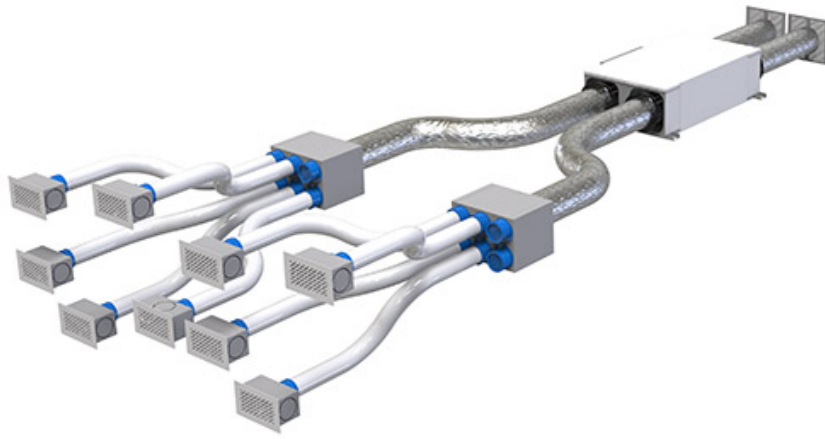

KIT-BEISPIEL FÜR WOHNUNGEN BIS 120 m²

Wohnung bestehend aus:

Wohnraum

Küche

4 Zimmer

2 Bäder

Ø VERROHRUNG	LIEFERUMFANG	CODE
125	- Nr.9 Gitter "Vanessa" Cod. ACD600053 oder "Ginevra" Cod. ACD600071 - Nr.9 Plenum für Gitter Cod. ACD600039 - Nr.2 Verteilerkasten Cod. ACD600059 - Nr.3 Staubschutzkappen für Kasten Cod. 30100170 - Nr.2 Schläuche Ø75 L.50 m Cod. ACC600021 - Nr.1 kanalisierter Schlauch Ø125 L.10 m Cod. 11151127 - Nr.2 Einbau-Rundgitter Cod. PWC600002	ACD600065
125	- Nr.9 Gitter "Vanessa" Cod. ACD600053 oder "Ginevra" Cod. ACD600071 - Nr.9 Plenum für Gitter Cod. ACD600039 - Nr.2 Verteilerkasten Cod. ACD600059 - Nr.3 Staubschutzkappen für Kasten Cod. 30100170 - Nr.2 Schläuche Ø75 L.50 m Cod. ACC600021 - Nr.1 kanalisierter Schlauch Ø125 L.10 m Cod. 11151127 - Nr.2 Einbau-Rundgitter Cod. PWC600002	ACD600079
150	- Nr.9 Gitter "Vanessa" Cod. ACD600053 oder "Ginevra" Cod. ACD600071 - Nr.9 Plenum für Gitter Cod. ACD600039 - Nr.2 Verteilerkasten Cod. ACD600059 - Nr.3 Staubschutzkappen für Kasten Cod. 30100170 - Nr.2 Schläuche Ø75 L.50 m Cod. ACC600021 - Nr.1 kanalisierter Schlauch Ø150 L.10 m Cod. 11151152 - Nr.2 Einbau-Rundgitter Cod. PWC600003	ACD600069
150	- Nr.9 Gitter "Vanessa" Cod. ACD600053 oder "Ginevra" Cod. ACD600071 - Nr.9 Plenum für Gitter Cod. ACD600039 - Nr.2 Verteilerkasten Cod. ACD600059 - Nr.3 Staubschutzkappen für Kasten Cod. 30100170 - Nr.2 Schläuche Ø75 L.50 m Cod. ACC600021 - Nr.1 kanalisierter Schlauch Ø150 L.10 m Cod. 11151152 - Nr.2 Einbau-Rundgitter Cod. PWC600003	ACD600080