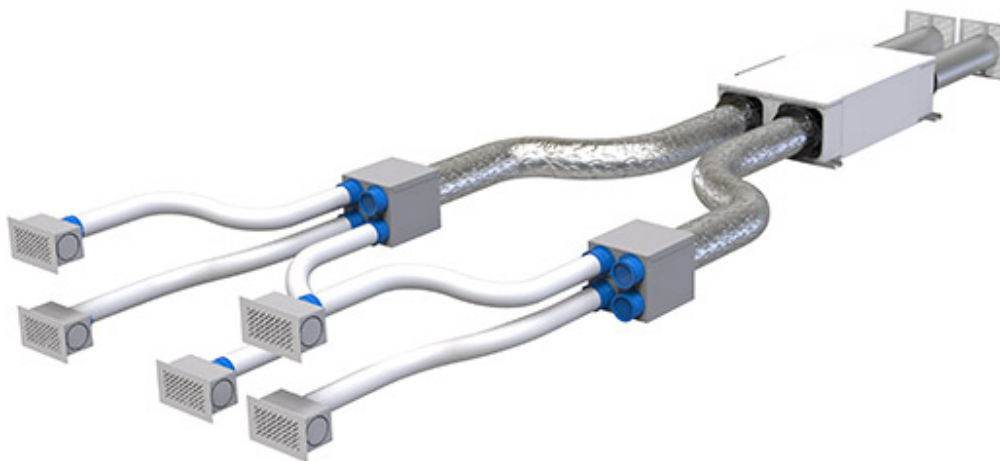

BESCHREIBUNG

Diese Kits sind für die für ein VMC-System erforderliche Verteilung gemacht

KIT-BEISPIEL FÜR WOHNUNGEN BIS 60 m²

Wohnung bestehend aus:

Wohnraum

Küche

1 Zimmer

2 Bäder

Ø VERROHRUNG	LIEFERUMFANG	CODE
125	- Nr.5 Gitter "Vanessa" Cod. ACD600053 oder "Ginevra" Cod. ACD600071 - Nr.5 Plenum für Gitter Cod. ACD600039 - Nr.2 Verteilerkasten Cod. ACD600059 - Nr.3 Staubschutzkappen für Kasten Cod. 30100170 - Nr.1 Schlauch Ø75 L.50 m Cod. ACC600021 - Nr.1 kanalisierter Schlauch Ø125 L.10 m Cod. 11151127 - Nr.2 Einbau-Rundgitter Cod. PWC600002	ACD600063
125	- Nr.5 Gitter "Vanessa" Cod. ACD600053 oder "Ginevra" Cod. ACD600071 - Nr.5 Plenum für Gitter Cod. ACD600039 - Nr.2 Verteilerkasten Cod. ACD600059 - Nr.3 Staubschutzkappen für Kasten Cod. 30100170 - Nr.1 Schlauch Ø75 L.50 m Cod. ACC600021 - Nr.1 kanalisierter Schlauch Ø125 L.10 m Cod. 11151127 - Nr.2 Einbau-Rundgitter Cod. PWC600002	ACD600075
150	- Nr.5 Gitter "Vanessa" Cod. ACD600053 oder "Ginevra" Cod. ACD600071 - Nr.5 Plenum für Gitter Cod. ACD600039 - Nr.2 Verteilerkasten Cod. ACD600059 - Nr.3 Staubschutzkappen für Kasten Cod. 30100170 - Nr.1 Schlauch Ø75 L.50 m Cod. ACC600021 - Nr.1 kanalisierter Schlauch Ø125 L.10 m Cod. 11151152 - Nr.2 Einbau-Rundgitter Cod. PWC600003	ACD600067
150	- Nr.5 Gitter "Vanessa" Cod. ACD600053 oder "Ginevra" Cod. ACD600071 - Nr.5 Plenum für Gitter Cod. ACD600039 - Nr.2 Verteilerkasten Cod. ACD600059 - Nr.3 Staubschutzkappen für Kasten Cod. 30100170 - Nr.1 Schlauch Ø75 L.50 m Cod. ACC600021 - Nr.1 kanalisierter Schlauch Ø125 L.10 m Cod. 11151152 - Nr.2 Einbau-Rundgitter Cod. PWC600003	ACD600076