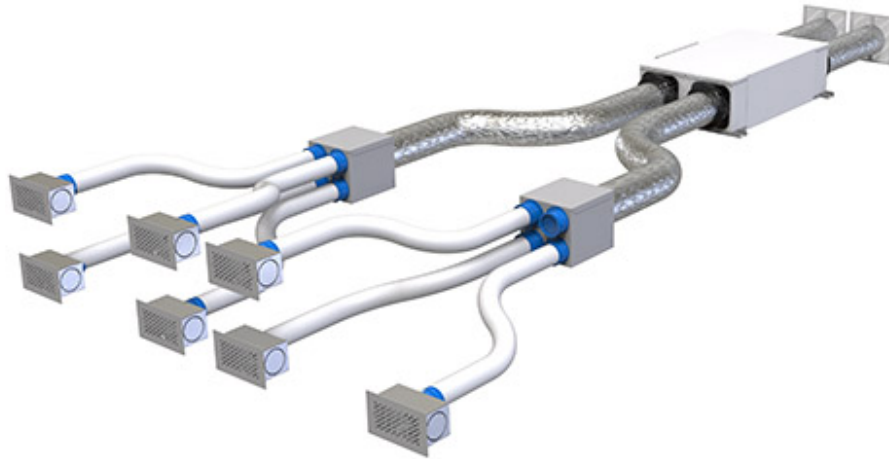

KIT-BEISPIEL FÜR WOHNUNGEN BIS 90 m²

Wohnung bestehend aus:

Wohnraum

Küche

3 Zimmer

2 Bäder

Ø VERROHRUNG	LIEFERUMFANG	CODE
125	- Nr.7 Gitter "Vanessa" Cod. ACD600053 oder "Ginevra" Cod. ACD600071 - Nr.7 Plenum für Gitter Cod. ACD600039 - Nr.2 Verteilerkasten Cod. ACD600059 - Nr.1 Staubschutzkappe für Kasten Cod. 30100170 - Nr.1 Schlauch Ø75 L.50 m Cod. ACC600021 - Nr.1 kanalisierter Schlauch Ø125 L.10 m Cod. 11151127 - Nr.2 Einbau-Rundgitter Cod. PWC600002	ACD600064
125	- Nr.7 Gitter "Vanessa" Cod. ACD600053 oder "Ginevra" Cod. ACD600071 - Nr.7 Plenum für Gitter Cod. ACD600039 - Nr.2 Verteilerkasten Cod. ACD600059 - Nr.1 Staubschutzkappe für Kasten Cod. 30100170 - Nr.1 Schlauch Ø75 L.50 m Cod. ACC600021 - Nr.1 kanalisierter Schlauch Ø125 L.10 m Cod. 11151127 - Nr.2 Einbau-Rundgitter Cod. PWC600002	ACD600077
150	- Nr.5 Gitter "Vanessa" Cod. ACD600053 oder "Ginevra" Cod. ACD600071 - Nr.5 Plenum für Gitter Cod. ACD600039 - Nr.2 Verteilerkasten Cod. ACD600059 - Nr.3 Staubschutzkappen für Kasten Cod. 30100170 - Nr.1 Schlauch Ø75 L.50 m Cod. ACC600021 - Nr.1 kanalisierter Schlauch Ø150 L.10 m Cod. 11151152 - Nr.2 Einbau-Rundgitter Cod. PWC600003	ACD600068
150	- Nr.5 Gitter "Vanessa" Cod. ACD600053 oder "Ginevra" Cod. ACD600071 - Nr.5 Plenum für Gitter Cod. ACD600039 - Nr.2 Verteilerkasten Cod. ACD600059 - Nr.3 Staubschutzkappen für Kasten Cod. 30100170 - Nr.1 Schlauch Ø75 L.50 m Cod. ACC600021 - Nr.1 kanalisierter Schlauch Ø150 L.10 m Cod. 11151152 - Nr.2 Einbau-Rundgitter Cod. PWC600003	ACD600078