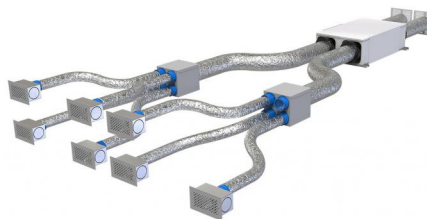

rev. 00 - 2/11/2022

BAUSATZ BEREIT VMC

ACD600063 - ACD600067 - ACD600064
ACD600068 - ACD600065 - ACD600069
ACD600066 - ACD600070 - ACD600075
ACD600076 - ACD600077 - ACD600078
ACD600079 - ACD600080 - ACD600081
ACD600082

BESCHREIBUNG

Diese Kits sind für die für ein VMC-System erforderliche Verteilung gemacht

KIT-BEISPIEL FÜR WOHNUNGEN BIS 60 m²

Wohnung bestehend aus:

Wohnraum

Küche

1 Zimmer

2 Bäder

Ø VERROHRUNG	LIEFERUMFANG	CODE
125	- Nr.5 Gitter "Vanessa" Cod. ACD600053 oder "Ginevra" Cod. ACD600071 - Nr.5 Plenum für Gitter Cod. ACD600039 - Nr.2 Verteilerkasten Cod. ACD600059 - Nr.3 Staubschutzkappen für Kasten Cod. 30100170 - Nr.1 Schlauch Ø75 L.50 m Cod. ACC600021 - Nr.1 kanalisierter Schlauch Ø125 L.10 m Cod. 11151127 - Nr.2 Einbau-Rundgitter Cod. PWC600002	ACD600063
125	- Nr.5 Gitter "Vanessa" Cod. ACD600053 oder "Ginevra" Cod. ACD600071 - Nr.5 Plenum für Gitter Cod. ACD600039 - Nr.2 Verteilerkasten Cod. ACD600059 - Nr.3 Staubschutzkappen für Kasten Cod. 30100170 - Nr.1 Schlauch Ø75 L.50 m Cod. ACC600021 - Nr.1 kanalisierter Schlauch Ø125 L.10 m Cod. 11151127 - Nr.2 Einbau-Rundgitter Cod. PWC600002	ACD600075
150	- Nr.5 Gitter "Vanessa" Cod. ACD600053 oder "Ginevra" Cod. ACD600071 - Nr.5 Plenum für Gitter Cod. ACD600039 - Nr.2 Verteilerkasten Cod. ACD600059 - Nr.3 Staubschutzkappen für Kasten Cod. 30100170 - Nr.1 Schlauch Ø75 L.50 m Cod. ACC600021 - Nr.1 kanalisierter Schlauch Ø125 L.10 m Cod. 11151152 - Nr.2 Einbau-Rundgitter Cod. PWC600003	ACD600067
150	- Nr.5 Gitter "Vanessa" Cod. ACD600053 oder "Ginevra" Cod. ACD600071 - Nr.5 Plenum für Gitter Cod. ACD600039 - Nr.2 Verteilerkasten Cod. ACD600059 - Nr.3 Staubschutzkappen für Kasten Cod. 30100170 - Nr.1 Schlauch Ø75 L.50 m Cod. ACC600021 - Nr.1 kanalisierter Schlauch Ø125 L.10 m Cod. 11151152 - Nr.2 Einbau-Rundgitter Cod. PWC600003	ACD600076