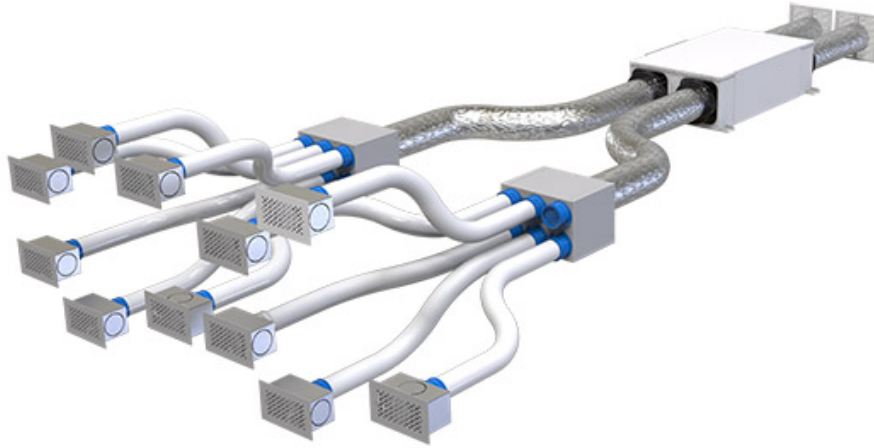

KIT-BEISPIEL FÜR WOHNUNGEN BIS 150 m²

Wohnung bestehend aus:

Wohnraum

Küche

5 Zimmer

2 Bäder

Ø VERROHRUNG	LIEFERUMFANG	CODE
125	- Nr.11 Gitter "Vanessa" Cod. ACD600053 oder "Ginevra" Cod. ACD600071 - Nr.11 Plenum für Gitter Cod. ACD600039 - Nr.2 Verteilerkasten Cod. ACD600059 - Nr.1 Staubschutzkappe für Kasten Cod. 30100170 - Nr.3 Schläuche Ø75 L.50 m Cod. ACC600021 - Nr.1 kanalisierter Schlauch Ø125 L.10 m Cod. 11151127 - Nr.2 Einbau-Rundgitter Cod. PWC600002	ACD600066
125	- Nr.11 Gitter "Vanessa" Cod. ACD600053 oder "Ginevra" Cod. ACD600071 - Nr.11 Plenum für Gitter Cod. ACD600039 - Nr.2 Verteilerkasten Cod. ACD600059 - Nr.1 Staubschutzkappe für Kasten Cod. 30100170 - Nr.3 Schläuche Ø75 L.50 m Cod. ACC600021 - Nr.1 kanalisierter Schlauch Ø125 L.10 m Cod. 11151127 - Nr.2 Einbau-Rundgitter Cod. PWC600002	ACD600081
150	- Nr.11 Gitter "Vanessa" Cod. ACD600053 oder "Ginevra" Cod. ACD600071 - Nr.11 Plenum für Gitter Cod. ACD600039 - Nr.2 Verteilerkasten Cod. ACD600059 - Nr.1 Staubschutzkappe für Kasten Cod. 30100170 - Nr.3 Schläuche Ø75 L.50 m Cod. ACC600021 - Nr.1 kanalisierter Schlauch Ø150 L.10 m Cod. 11151152 - Nr.2 Einbau-Rundgitter Cod. PWC600003	ACD600070
150	- Nr.11 Gitter "Vanessa" Cod. ACD600053 oder "Ginevra" Cod. ACD600071 - Nr.11 Plenum für Gitter Cod. ACD600039 - Nr.2 Verteilerkasten Cod. ACD600059 - Nr.1 Staubschutzkappe für Kasten Cod. 30100170 - Nr.3 Schläuche Ø75 L.50 m Cod. ACC600021 - Nr.1 kanalisierter Schlauch Ø150 L.10 m Cod. 11151152 - Nr.2 Einbau-Rundgitter Cod. PWC600003	ACD600082