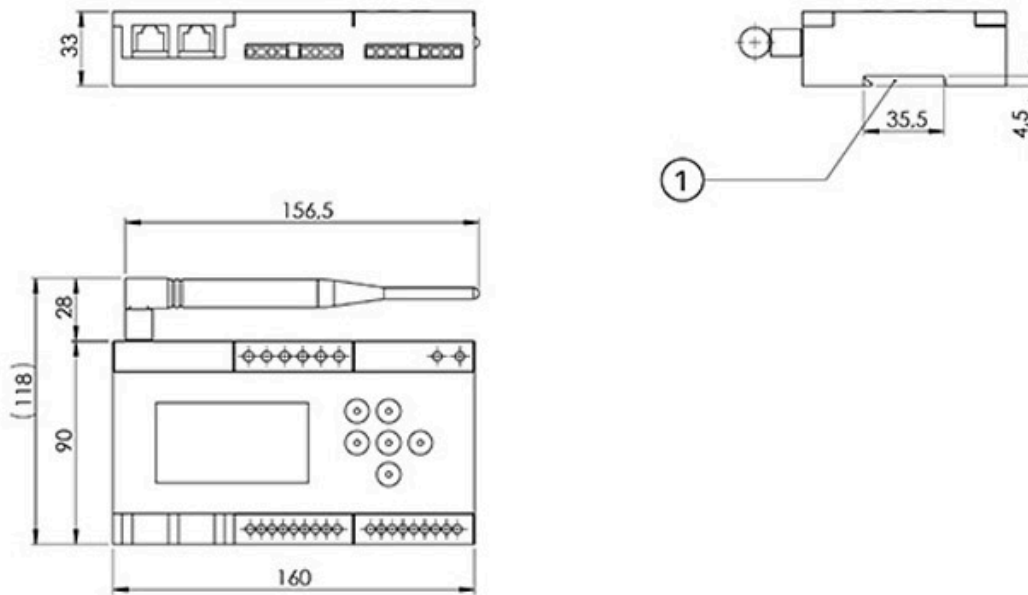

POLARIS 4X (WI-FI)

centralina unica di comando con protocolli di comunicazione e app Alexa - Google Home

GAD100003

CARATTERISTICHE TECNICHE:

- Alimentazione 230 V - 50/60 Hz
- Trasmissione dati verso cronotermostati in RF 868 MHz o tramite cavo 4 poli
- Portata segnale RF 50 m, portata segnale cablato 100 m max tra crono e centralina
- Display LCD retroilluminato 3"
- Tastierino di configurazione a membrana
- N° 1 uscita per la gestione ON/OFF della canalizzata
- N° 1 uscita per la gestione ON/OFF della deumidificazione in modalità raffreddamento a pavimento con EV
- Dimensioni L 160 x H 90 x P 34 mm

DIMENSIONI

[1] Attacco per guida DIN IEC/EN 60715

ARTICOLI

CODICE	DESCRIZIONE
GAD100003	CENTRALINA UNICA DI COMANDO CON PROTOCOLLI DI COMUNICAZIONE, APP - ALEXA - GOOGLE HOME POLARIS 4X WIFI