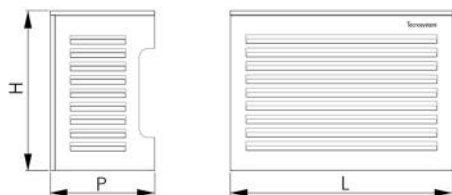

TS-COVER

Käfig mit 5° Schrägdach Grau

SCD500167 - SCD500168 - SCD500169
SCD500170

TECHNISCHE EIGENSCHAFTEN:

- Verzinktes Blech mit eindringssicherer Bindung
- Polyesterbeschichtung für den Außenbereich Grau RAL 7016
- Vorbereitet für den Durchgang von Rohrleitungskanal und Verkabelungen
- Vorbereitet für Wandmontage
- Einfache Montage
- Rückseite und Boden auf Anfrage erhältlich
- NUR AUF ANFRAGE ERHÄLTlich

ABMESSUNGEN

CODE	L [mm]	H [mm]	P [mm]
SCD500167	900	700	500
SCD500168	1100	850	600
SCD500169	1150	1200	650
SCD500170	1200	1500	750

ARTIKEL

CODE	DESCRIPTION
SCD500167	
SCD500168	
SCD500169	
SCD500170	