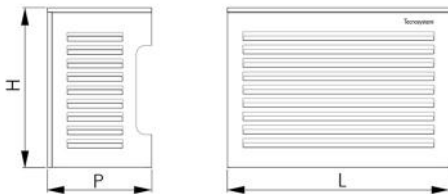

SCHEMA TECNICA

rev. 00 - 28/11/2022

MADE IN ITALY

TS-COVER

gabbia con tetto inclinato 5° color avorio

SCD500163 - SCD500164 - SCD500165
SCD500166

CARATTERISTICHE TECNICHE:

- Lamiera zincata realizzata con trama antintrusione
- Verniciatura poliestere da esterno avorio RAL 9002
- Predisposizione per passaggio canalina tubazione e cablaggi
- Predisposizione per il fissaggio a muro
- Facile da assemblare
- Schienale e fondo disponibili a richiesta

DIMENSIONI

CODICE	L [mm]	H [mm]	P [mm]
SCD500163	900	700	500
SCD500164	1100	850	600
SCD500165	1150	1200	650
SCD500166	1200	1500	750

ARTICOLI

CODICE	DESCRIZIONE
SCD500163	"TS-COVER" SMALL CON TETTO INCL. 5° AVORIO RAL 9002 - TS
SCD500164	"TS-COVER" MEDIUM CON TETTO INCL. 5° AVORIO RAL 9002 - TS
SCD500165	"TS-COVER" LARGE CON TETTO INCL. 5° AVORIO RAL 9002 - TS
SCD500166	"TS-COVER" XL LARGE CON TETTO INCL. 5° RAL 9002 - TS