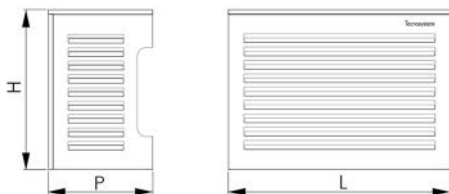

SCHEMA TECNICA

rev. 00 - 28/11/2022

MADE IN ITALY

TS-COVER

gabbia con tetto piano color avorio

SCD500171 - SCD500172 - SCD500173
SCD500174

CARATTERISTICHE TECNICHE:

- Lamiera zincata realizzata con trama antintrusione
- Verniciatura poliesteri da esterno RAL 9002
- Predisposizione per passaggio canalina tubazione e cablaggi
- Predisposizione per il fissaggio a muro
- Facile da assemblare
- Schienale e fondo disponibili a richiesta

DIMENSIONI

CODICE	L [mm]	H [mm]	P [mm]
SCD500171	900	700	500
SCD500172	1100	850	600
SCD500173	1150	1200	650
SCD500174	1200	1500	750

ARTICOLI

CODICE	DESCRIZIONE
SCD500171	"TS-COVER" SMALL CON TETTO PIANO AVORIO RAL 9002 - TS
SCD500172	"TS-COVER" MEDIUM CON TETTO PIANO AVORIO RAL 9002 - TS
SCD500173	"TS-COVER" LARGE CON TETTO PIANO AVORIO RAL 9002 - TS
SCD500174	"TS-COVER" XL-LARGE CON TETTO PIANO AVORIO RAL 9002 - TS