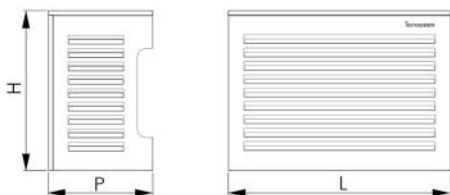

rev. 00 - 28/11/2022

TS-COVER

cage avec toit incliné 5° couleur grise

SCD500167 - SCD500168 - SCD500169
SCD500170

CARACTÉRISTIQUES TECHNIQUES :

- Tôle galvanisée fabriquée avec une trame anti-intrusion
- Peinture polyester d'extérieur gris RAL 7016
- Prédiposition pour le passage du conduit de tuyauterie et du câblage
- Prédiposition pour montage mural
- Facile à assembler
- Dos et bas disponibles sur demande
- DISPONIBLE UNIQUEMENT SUR DEMANDE

DIMENSIONS

CODE	L [mm]	H [mm]	P [mm]
SCD500167	900	700	500
SCD500168	1100	850	600
SCD500169	1150	1200	650
SCD500170	1200	1500	750

ARTICLES

CODE	DESCRIPTION
SCD500167	
SCD500168	
SCD500169	
SCD500170	