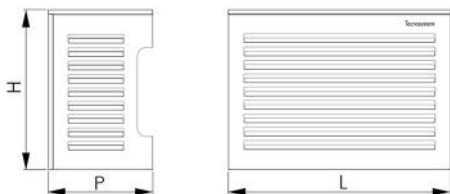

TS-COVER

cage avec toit incliné 5° couleur ivoire

SCD500163 - SCD500164 - SCD500165
SCD500166

CARACTÉRISTIQUES TECHNIQUES :

- Tôle galvanisée fabriquée avec une trame anti-intrusion
- Peinture polyester d'extérieur ivoire RAL 9002
- Prédiposition pour le passage du conduit de tuyauterie et du câblage
- Prédiposition pour montage mural
- Facile à assembler
- Dos et bas disponibles sur demande

DIMENSIONS

CODE	L [mm]	H [mm]	P [mm]
SCD500163	900	700	500
SCD500164	1100	850	600
SCD500165	1150	1200	650
SCD500166	1200	1500	750

ARTICLES

CODE	DESCRIPTION
SCD500163	
SCD500164	
SCD500165	
SCD500166	