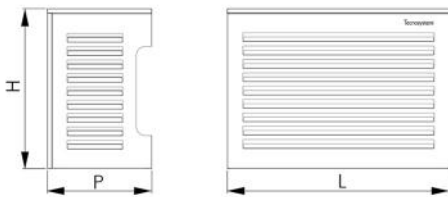

TS-COVER

cage à toit plat couleur grise

SCD500175 - SCD500176 - SCD500177
SCD500178

CARACTÉRISTIQUES TECHNIQUES :

- Tôle galvanisée fabriquée avec une trame anti-intrusion
- Peinture polyester d'extérieur gris RAL 7016
- Prédiposition pour le passage du conduit de tuyauterie et du câblage
- Prédiposition pour montage mural
- Facile à assembler
- Dos et bas disponibles sur demande
- DISPONIBLE UNIQUEMENT SUR DEMANDE

DIMENSIONS

CODE	L [mm]	H [mm]	P [mm]
SCD500175	900	700	500
SCD500176	1100	850	600
SCD500177	1150	1200	650
SCD500178	1200	1500	750

ARTICLES

CODE	DESCRIPTION
SCD500175	
SCD500176	
SCD500177	
SCD500178	