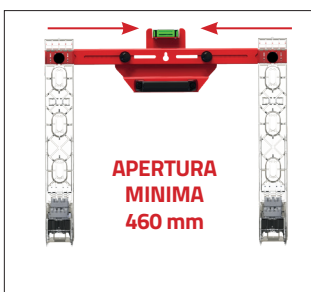

**MODELLI:**

- Staffa Spirit Basic XS 100 - Portata 100 kg
- Staffa Spirit Basic XL 100 - Portata 100 kg
- Staffa Spirit Plus XS 100 - Portata 100 kg
- Staffa Spirit Plus XL 100 - Portata 100 kg

**MENSOLA SPIRIT**

BARRA DI REGOLAZIONE TELESCOPICA

PRODOTTO BREVETTATO

APERTURA  
MINIMA  
460 mm

APERTURA  
MASSIMA  
630 mm

**ADATTABILE ANCHE CON MENSOLE  
GALIILEO MGL, GIOTTO MG, LEONARDO ML**