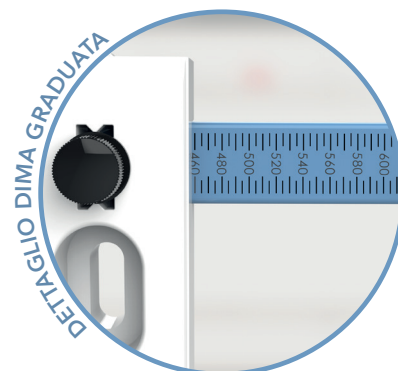

TEST DI INVECCHIAMENTO  
ACCELERATO

Il PA6 è una materia plastica, in particolare un poliammide con le seguenti caratteristiche: **ottime caratteristiche meccaniche ed eccellente resistenza all'usura**. Il PA6 ha una buona resistenza alle sollecitazioni meccaniche anche a basse temperature.

**MODELLI:**

- Staffa Spirit Basic XS 100 - Portata 100 kg
- Staffa Spirit Basic XL 100 - Portata 100 kg
- Staffa Spirit Plus XS 100 - Portata 100 kg
- Staffa Spirit Plus XL 100 - Portata 100 kg

**MENSOLA SPIRIT**

BARRA DI REGOLAZIONE TELESCOPICA

PRODOTTO BREVETTATO

APERTURA  
MINIMA  
460 mm

APERTURA  
MASSIMA  
630 mm

**ADATTABILE ANCHE CON MENSOLE  
GALIILEO MGL, GIOTTO MG, LEONARDO ML**