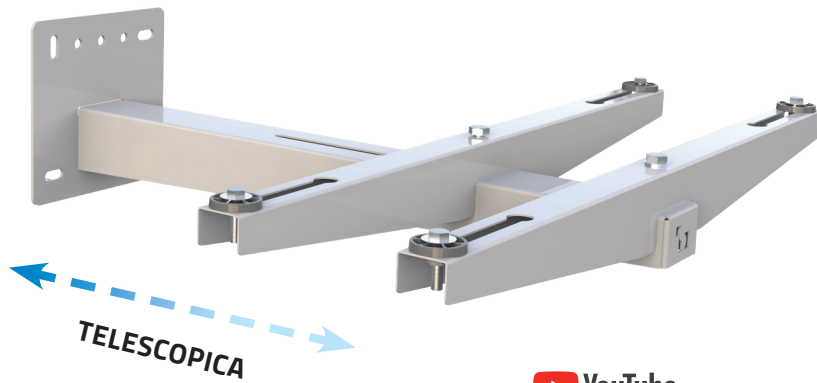

TSCT PER CAPPOTTO TERMICO

STAFFA TELESCOPICA

MODELLI:

- Staffa Cappotto Tsct - Portata 90 kg