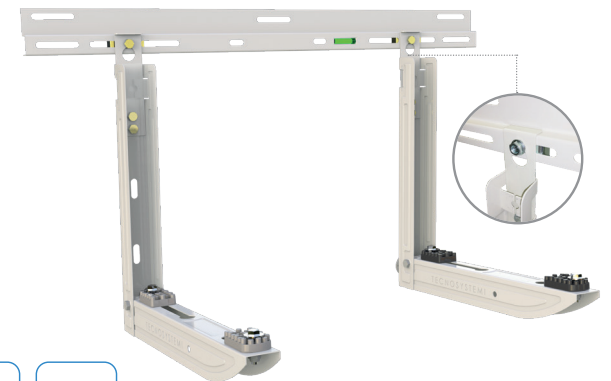

KEPLERO PALACE

STAFFA DA SOTTO FINESTRA

MADE IN ITALY

MODELLI:

- Staffa Keplero Palace 70 - Portata 70 kg
- Staffa Keplero Palace 90 - Portata 90 kg