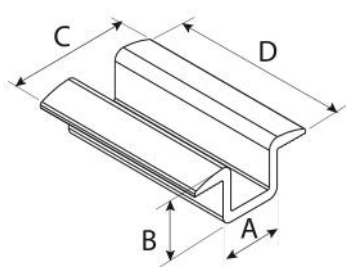

TECHNISCHE DATENBLÄTTER

rev. 00 - 00-00-0000

HSC/60

Mittelkonsole

11110845 - 11110845BOX

ABMESSUNGEN

CODE	A [mm]	B [mm]	C [mm]	D [mm]	Ø BOHRUNG [mm]
11110845	21	19,5	43	60	8,5
11110845BOX	21	19,5	43	60	8,5

ARTIKEL