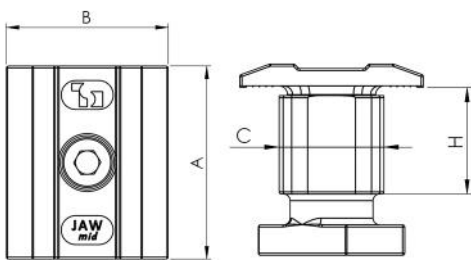

## MCU

morsetto centrale universale

FVD200023 - FVD200023BOX - FVD200025  
FVD200025BOX

### DIMENSIONI

CODE	A [mm]	B [mm]	C [mm]	H [mm]
FVD200023	50	42	24	28+38
FVD200023BO X	50	42	24	28+38
FVD200025	50	42	24	28+38
FVD200025BO X	50	42	24	28+38