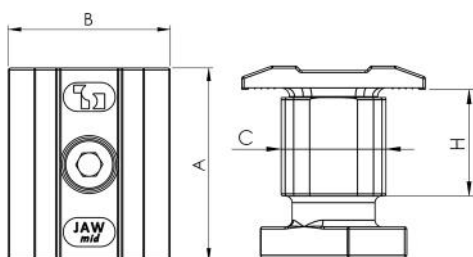

## MCU

morsetto centrale universale

FVD200023 - FVD200023BOX - FVD200025  
FVD200025BOX

### DIMENSIONI

CODICE	A [mm]	B [mm]	C [mm]	H [mm]
FVD200023	50	42	24	28+38
FVD200023BO X	50	42	24	28+38
FVD200025	50	42	24	28+38
FVD200025BO X	50	42	24	28+38