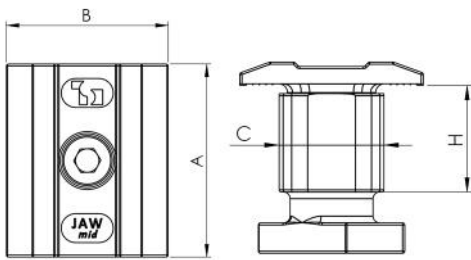

TECNISCHE DATENBLÄTTER

rev. 00 - 00-00-0000

MCU

morsetto centrale universale

FVD200023 - FVD200023BOX - FVD200025
FVD200025BOX

DIMENSIONI

CODE	A [mm]	B [mm]	C [mm]	H [mm]
FVD200023	50	42	24	28+38
FVD200023BO X	50	42	24	28+38
FVD200025	50	42	24	28+38
FVD200025BO X	50	42	24	28+38

ARTICOLI

CODE	DESCRIPTION
FVD200023	
FVD200023BO X	
FVD200025	
FVD200025BO X	