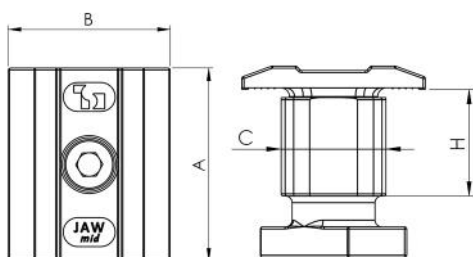

DATASHEET

rev. 00 - 00-00-0000

MCU

morsetto centrale universale

FVD200023 - FVD200023BOX - FVD200025
FVD200025BOX

DIMENSIONI

CODE	A [mm]	B [mm]	C [mm]	H [mm]
FVD200023	50	42	24	28+38
FVD200023BO X	50	42	24	28+38
FVD200025	50	42	24	28+38
FVD200025BO X	50	42	24	28+38

ARTICOLI

CODE	DESCRIPTION
FVD200023	
FVD200023BO X	
FVD200025	
FVD200025BO X	