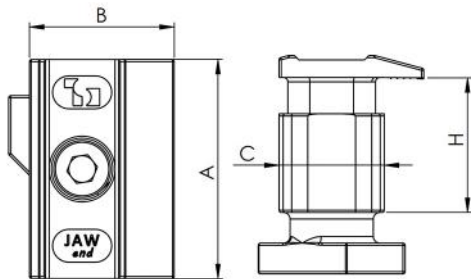

SCHEMA TECNICA

rev. 00 - 00-00-0000

MLU

morsetto laterale universale

FVD200024 - FVD200024BOX - FVD200026
FVD200026BOX

DIMENSIONI

CODICE	A [mm]	B [mm]	C [mm]	H [mm]
FVD200024	50	33	24	28+38
FVD200024BOX X	50	33	24	28+38
FVD200026	50	33	24	28+38
FVD200026BOX X	50	33	24	28+38

ARTICOLI

CODICE	DESCRIZIONE
FVD200024	MORSETTO LATERALE UNIVERSALE MLU
FVD200024BOX X	MORSETTO LATERALE UNIVERSALE MLU - BOX 20pz
FVD200026	MORSETTO LATERALE UNIVERSALE MLU NERO
FVD200026BOX X	MORSETTO LATERALE UNIVERSALE MLU NERO - BOX 20pz