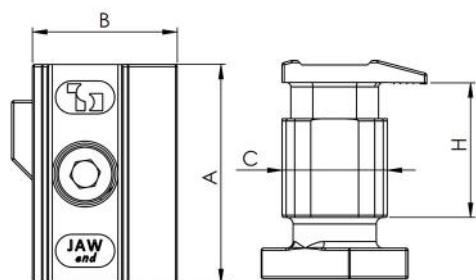

TECHNISCHE DATENBLÄTTER

rev. 00 - 00-00-0000

MLU

morsetto laterale universale

FVD200024 - FVD200024BOX - FVD200026
FVD200026BOX

DIMENSIONI

CODE	A [mm]	B [mm]	C [mm]	H [mm]
FVD200024	50	33	24	28+38
FVD200024BO X	50	33	24	28+38
FVD200026	50	33	24	28+38
FVD200026BO X	50	33	24	28+38

ARTICOLI

CODE	DESCRIPTION
FVD200024	
FVD200024BO X	
FVD200026	
FVD200026BO X	