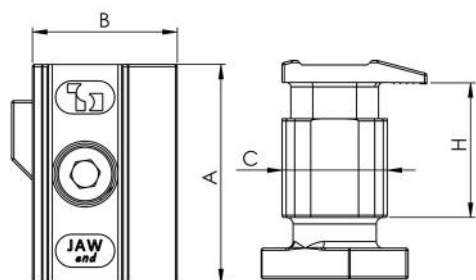

DATASHEET

rev. 00 - 00-00-0000

MLU

morsetto laterale universale

FVD200024 - FVD200024BOX - FVD200026
FVD200026BOX

DIMENSIONI

CODE	A [mm]	B [mm]	C [mm]	H [mm]
FVD200024	50	33	24	28+38
FVD200024BO X	50	33	24	28+38
FVD200026	50	33	24	28+38
FVD200026BO X	50	33	24	28+38

ARTICOLI

CODE	DESCRIPTION
FVD200024	
FVD200024BO X	
FVD200026	
FVD200026BO X	