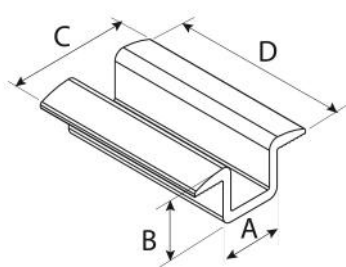

FICHES TECHNIQUES

rev. 00 - 00-00-0000

HSC/60

support central

11110845 - 11110845BOX

DIMENSIONS

CODE	A [mm]	B [mm]	C [mm]	D [mm]	Ø TROU [mm]
11110845	21	19,5	43	60	8,5
11110845BOX	21	19,5	43	60	8,5

ARTICLES

CODE	DESCRIPTION
11110845	ETRIER CENTRAL HSC/60
11110845BOX	